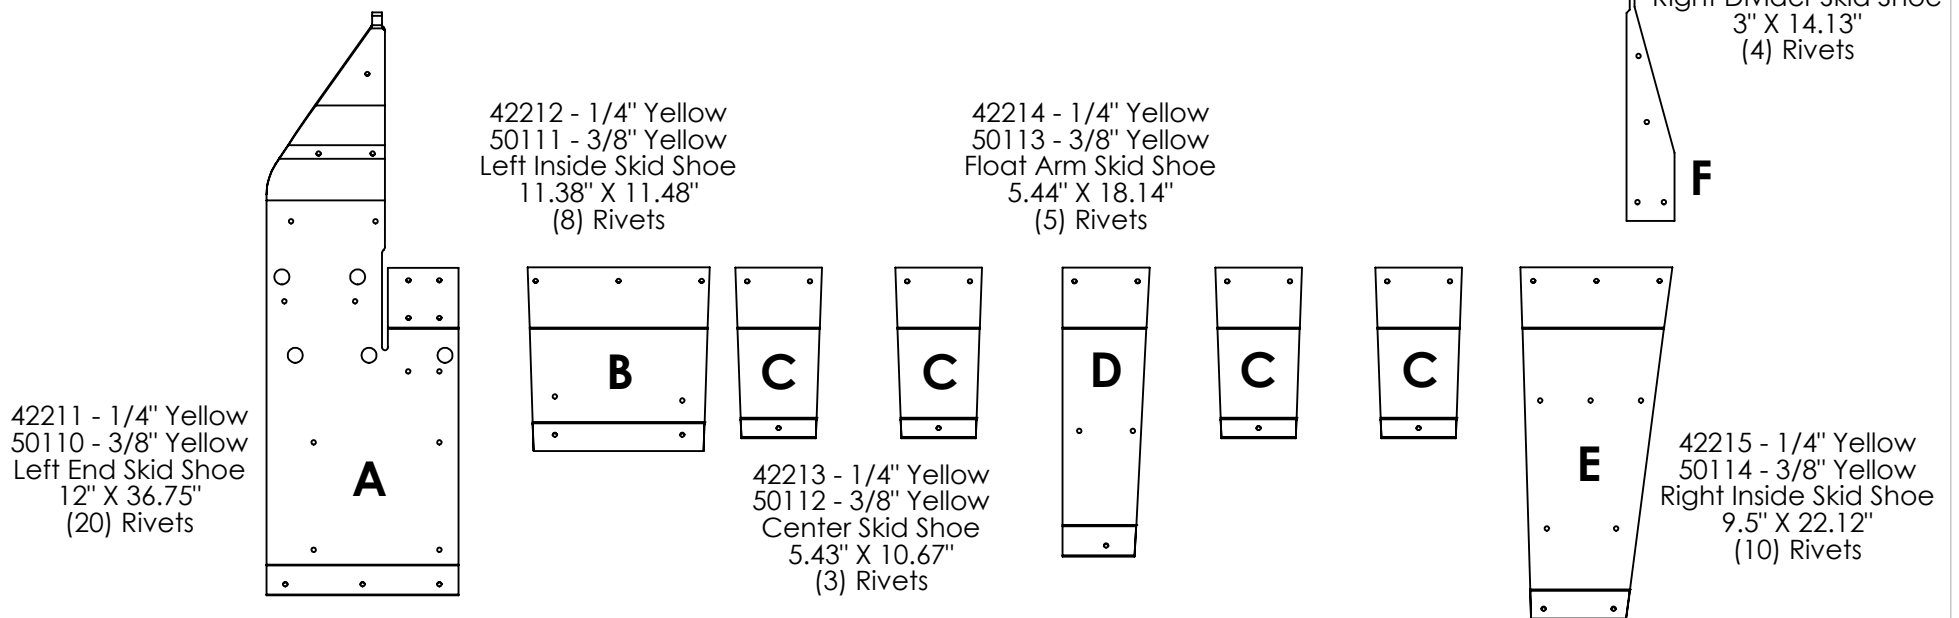

JOHN DEERE 600F HIGH RISE

			Skid Quantity Reference						Rivets Per Kit
			A	B	C	D	E	F	
20ft	1/4"	83580	1	1	29	7	1	1	164
	3/8"	90077	1	1	29	7	1	1	164
22ft	1/4"	83581	1	1	33	9	1	1	186
	3/8"	90078	1	1	33	9	1	1	186
25ft	1/4"	83582	1	1	37	9	1	1	198
	3/8"	90079	1	1	37	9	1	1	198
30ft	1/4"	83583	1	1	45	11	1	1	232
	3/8"	90080	1	1	45	11	1	1	232
35ft	1/4"	83584	1	1	53	13	1	1	266
	3/8"	90081	1	1	53	13	1	1	266