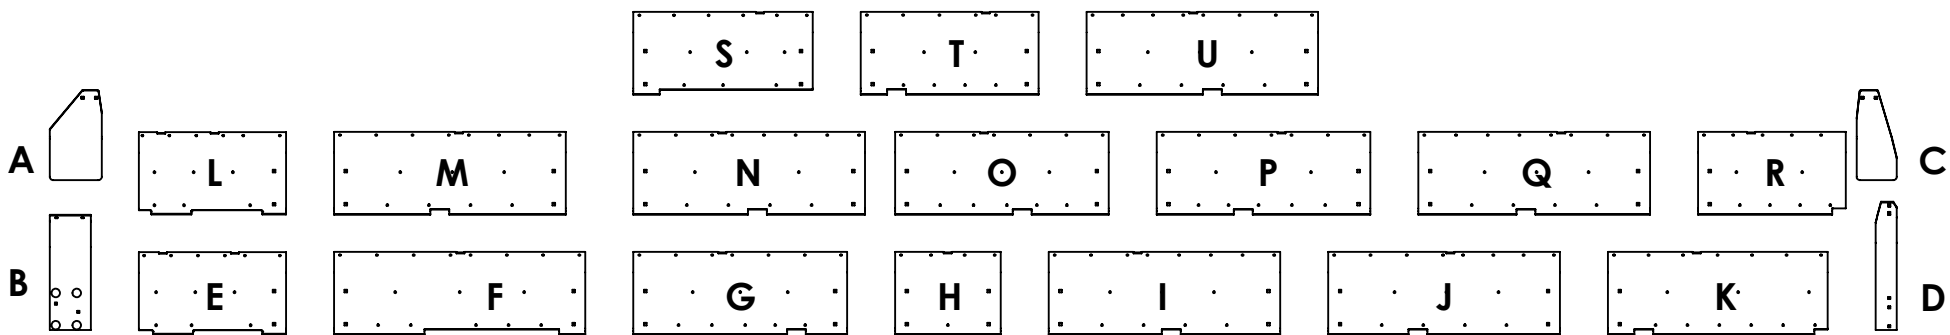

# GLENER/MASSEY 7200/8200 GRAIN HEADS

Complete Sets		Skid Quantity Reference														Rivets per Kit	
20ft	83511	(1) A	(1) B	(1) C	(1) D	(1) E	(1) F	(1) G	(1) H	(1) I	(1) J	(1) K					97
25ft	83512	(1) A	(1) B	(1) C	(1) D	(1) L	(1) M	(1) N	(1) O	(1) H	(1) P	(1) Q	(1) U	(1) R			118
30ft	83513	(1) A	(1) B	(1) C	(1) D	(1) E	(1) D	(1) M	(1) N	(1) O	(2) H	(1) P	(1) Q	(1) U	(1) K		141
35ft	83514	(1) A	(1) B	(1) C	(1) D	(1) E	(1) F	(3) H	(1) M	(1) N	(1) O	(1) P	(1) Q	(1) U	(1) T	(1) K	162
<b>A - 42082</b> Divider Shoe Left 8-5/8" X 15-3/16" (see note)	<b>B - 42083</b> End Shoe Left 6-11/16" X 20" (see note)	<b>C - 42081</b> Divider Shoe Right 6-3/4" X 21-3/8" (see note)		<b>D - 42084</b> End Shoe Right 3-1/2" X 21-3/8" (see note)		<b>E - 42079</b> Skid Shoe 13" X 24-1/2" (12) 10-16 Rivets		<b>F - 42093</b> Skid Shoe 13-7/8" X 41-15/16" (16) 10-16 Rivets		<b>G - 42095</b> Skid Shoe 13-7/8" X 35-5/8" (12) 10-16 Rivets		<b>H - 42089</b> Skid Shoe 13-7/8" X 17-5/8" (5) 10-16 Rivets		<b>I - 42096</b> Skid Shoe 13-7/8" X 38-5/8" (15) 10-16 Rivets			
<b>J - 42097</b> Skid Shoe 13-7/8" X 38-5/8" (15) 10-16 Rivets	<b>K - 42090</b> Skid Shoe 13-7/8" X 36-5/8" (15) 10-16 Rivets	<b>L - 42080</b> Skid Shoe 13" X 24-1/2" (12) 10-16 Rivets		<b>M - 42091</b> Skid Shoe 13-7/8" X 38-5/8" (15) 10-16 Rivets		<b>N - 42087</b> Skid Shoe 13-7/8" X 38-5/8" (15) 10-16 Rivets		<b>O - 42085</b> Skid Shoe 13-7/8" X 35-5/8" (15) 10-16 Rivets		<b>P - 42086</b> Skid Shoe 13-7/8" X 35-5/8" (15) 10-16 Rivets		<b>Q - 42088</b> Skid Shoe 13-7/8" X 38-5/8" (15) 10-16 Rivets		<b>R - 42098</b> Skid Shoe 13-7/8" X 24-5/8" (15) 10-16 Rivets			
<b>S - 42077</b> Skid Shoe 13-13/16" X 29-15/16" (12) 10-16 Rivets	<b>T - 42094</b> Skid Shoe 13-7/8" X 29-5/8" (12) 10-16 Rivets	<b>U - 42092</b> Skid Shoe 13-7/8" X 38-5/8" (15) 10-16 Rivets		<b>Note: Reuse existing bolts where required</b>													